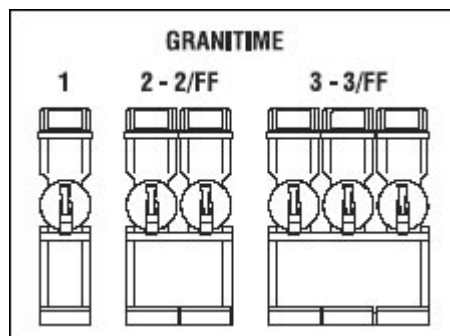

Se också vårt sortiment av granitamixer

Modell	Kapacitet	Bredd x djup x höjd	Nettovikt	Bruttovikt	Exportkartong	Watt
GRANITIME 1	Lt. 12x1	cm. 20x50x85	Kg. 30	Kg. 32	cm. 21x52x85	460
GRANITIME 2	Lt. 12x2	cm. 40x48x82	Kg. 47	Kg. 51	cm. 48x55x95	710
GRANITIME 3	Lt. 12x3	cm. 60x48x82	Kg. 66	Kg. 71	cm. 70x56x98	980
GRANITIME 2/FF	Lt. 12x2	cm. 40x48x82	Kg. 51	Kg. 55	cm. 48x55x95	800
GRANITIME 3/FF	Lt. 12x3	cm. 60x48x82	Kg. 70	Kg. 75	cm. 70x56x98	1150