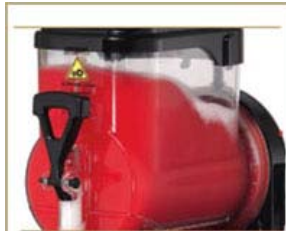

Granismart

För Granita, Slush och Sorbet

ALRp
Agentur AB

Den lättplacerade maskinen

Granismart är resultatet av ett utvecklingsarbete där kravet är högsta möjliga effektivitet på ett minimum av utrymme. Granismart håller därför mycket hög kvalitet samtidigt som den är extremt liten och mycket snabb.

GRANISMART

1 behållare

Världens minsta slushmaskin

Med sin 5-literbehållare är det världens minsta maskin för servering av slush, sorbet, iskaffe, iste och andra kalla drycker. Maskinerna har ett kompakt utförande och hög produktionskapacitet. Behållarna är enkla att ta bort för diskning. Några verktyg behövs inte. Granismart är idealisk för drycker som skall serveras omgående för att smaken bäst skall komma till sin rätt.

Maskinen finns i 2 storlekar, med en respektive två behållare.