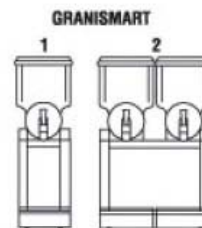

Maskinen finns i 2 storlekar, med en respektive två behållare.

**GRANISMART**

2 behållare

- Varje behållare rymmer 5 liter. Maskinen är upp till 30% mindre än en standard slushmaskin.
- Klockformad tappningskran som garanterar perfekt hygien och enkel diskning.
- Sidor av rostfritt stål.
- Behållare och tapp enkla att demontera, utan hjälp av något verktyg.
- Snabb och enkel rengöring.
- Modell med termostat finns som beställningsvara.

[Klicka här för större bild](#)

[Tillbaka till översikten](#)  
[Utskrivbar version av dokumentet](#)

[Webshopen](#)

Modell	Kapacitet	Dimension	Vikt	Watt
GRANISMART 1	Lt. 5x1	cm 26x42x65	Kg 23	300
GRANISMART 2	Lt. 5x2	cm 40x42x65	Kg 38	560