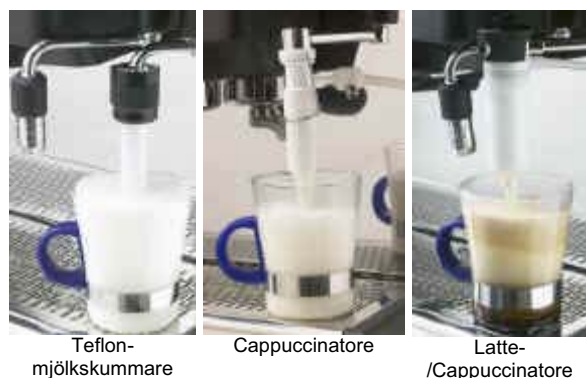

UNIC**Zi 2gr****En kompakt automatisk espressomaskin**

1-2-3 koppars doserpanel

Teflon-
mjölkskummare

Cappuccinatore

Latte-
/Cappuccinatore

i är den mest avancerade volymetriskt doserande espressomaskinen på marknaden. Vinnare av APRIA priset för nytänkande inom espressobranchen gör **Zi** till en given investering för den medvetne köparen. **Zi** är utrustad med en automatisk detektering av isatt filterhandtag och startar automatisk brygning av rätt antal koppar. Med den inbyggda neonbelysta panelen är **Zi** en fröjd för ögat. Varje grupp kan individuellt programmeras för 6 olika doseringar av kaffe 1-, 2- eller 3koppars handtag kan användas. En driftsäker och användbar espressomaskin med mycket hög kapacitet. **Zi** har microprocessorstyrd doseringsautomatik separat för varje grupp samt av en mekanisk pressostat kontrollerad vattentemperatur. **Zi** med tillhörande kalkfilter anslutes direkt till vattenledning. Levereras med vanliga ångrör men kan kompletteras med tre olika Cappuccinatore system. Maskinen har ett rejält koppvärmeri på toppen. En infusionskammare garanterar perfekta brygningar kopp efter kopp. Den kraftiga ångpannan (10 L) gör det också enkelt att lyckas med mjölkskumningen samt medger också uttag av större mängder tevattnen. **Zi** är lättplacerad tack vara sitt relativt smala utförande.