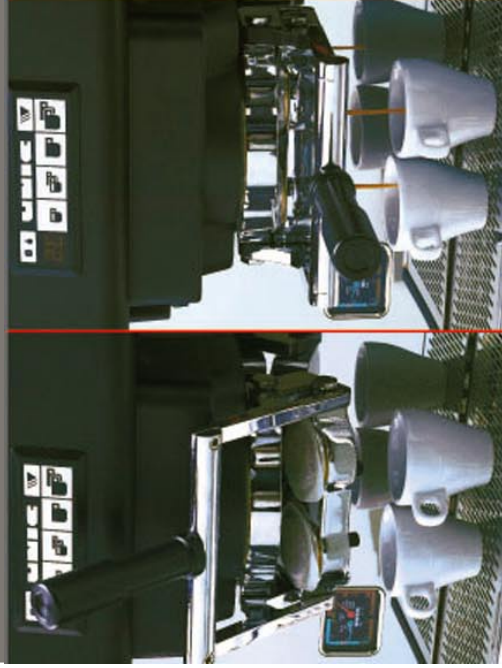

DCA = DUAL CHAMBER ADAPTOR

DCA-systemet

En maskin med tradition - utrustad med den nya generationens bryggteknik

Nu är nästa generation kaffemaskiner här. Unics standardmaskiner kan enkelt uppgraderas, helt eller delvis, för brygning med kaffepods. Systemet är framtaget för den nya generationen

av användare och konsumenter. DCA systemet tar vara på en nästan 100-årig espressotradition, samtidigt som den tillför en ny dimension.

Möjligheter

- Du kan brygga 1 eller 2 valfria kaffet per grupp
- Du kan brygga 1 till 8 kaffet samtidigt, beroende på din maskin (4 i en 2-grups, 6 i en 3-grups...)
- Du kan fortfarande ha 1 eller flera grupper för det traditionella systemet.
- Möjligt att brygga två olika sorters kaffe samtidigt per DCA-grupp.
- Möjlighet att ha en säljande kaffemeny.
- Samma dosering och samma kvalitet på varje kopp som bryggs.
- Du får enklare underhåll (mindre kaffespill och ingen storrengöring)

Systemet för Café, Restaurang och överallt där man behöver

- Jämn kvalitet på kaffet
- En maskin som är enkel att sköta
- Ha kontroll på kostnader

Fördelar

- Kontroll över kaffeförbrukningen (förbrukade pods = sålda koppar kaffe).
- Bättre ekonomi vad gäller investering och underhåll
- Platsbesparing - ingen extra kvarn.
- Möjligt att kombinera DCA grupper med grupper för traditionellt malet kaffe.

UNICE

ALRp Agentur AB

Annelundsgatan 55, 214 44 Malmö

040-321730 www.alrp.se