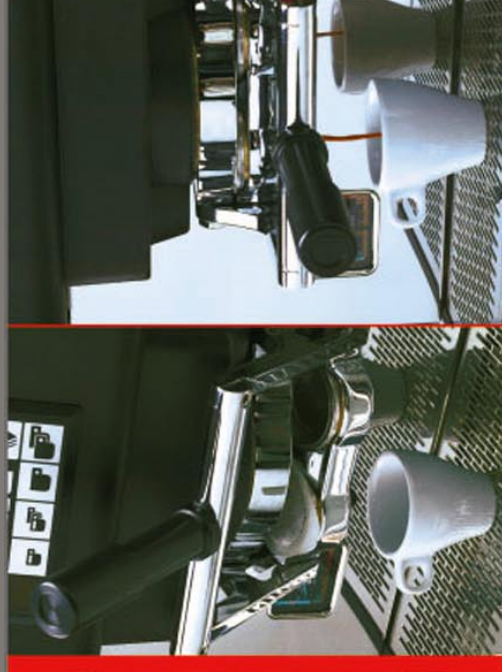

DCA = DUAL CHAMBER ADAPTOR

DCA-systemet

En maskin med tradition - utrustad med den nya generationens bryggteknik

Nu är nästa generation kaffemaskiner här. Unics standardmaskiner kan enkelt uppgraderas, helt eller delvis, för brygning med kaffepods. Systemet är framtaget för den nya generationen

av användare och konsumenter. DCA systemet tar vara på en nästan 100-årig espressotradition, samtidigt som den tillför en ny dimension.

Möjligheter

- Du kan brygga 1 eller 2 valfria kaffet per grupp
- Du kan brygga 1 till 8 kaffet samtidigt, beroende på din maskin (4 i en 2-grups, 6 i en 3-grups...)
- Du kan fortfarande ha 1 eller flera grupper för det traditionella systemet.
- Möjligt att brygga två olika sorters kaffe samtidigt per DCA-grupp.
- Möjlighet att ha en säljande kaffemeny.
- Samma dosering och samma kvalitet på varje kopp som bryggs.
- Du får enklare underhåll (mindre kaffespill och ingen storrengöring)

Systemet för Café, Restaurang och överallt där man behöver

- Jämn kvalitet på kaffet
- En maskin som är enkel att sköta
- Ha kontroll på kostnader

Fördelar

- Kontroll över kaffeförbrukningen (förbrukade pods = sålda koppar kaffe).
- Bättre ekonomi vad gäller investering och underhåll
- Platsbesparing - ingen extra kvarn.
- Möjligt att kombinera DCA grupper med grupper för traditionellt malet kaffe.

UNICE

ALRp Agentur AB

Annelundsgatan 55, 214 44 Malmö

040-321730 www.alrp.se