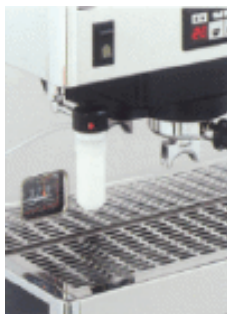

Alrp Agentur AB
Annelundsgatan 55, 214 44 Malmö
tel 040-321730

www.espressoshop.se

TEKNISKA DATA

Mått:	26x30,5x40 cm (BxHxD)
Färg:	Hölje i Rostfritt stål
Stomme:	Emaljerad stålplåt
Vikt:	22 kg Transportvikt: 25 kg
EI:	230 V 50Hz 1800W
Pump:	Elektrisk vibrationspump Maxtryck 22 BAR
Vattenbehållare	3 liter (m sockel)
Ångkapacitet:	0,9 BAR
Värmepannor:	2st Kopparpannor, för bryggvatten resp. ånga
Termostater:	Thermistor kontrollerad
Nivåkontroll:	Automatisk vattenpåfyllning
Brygggrupp:	Kromad mässing
Ångrör:	Cappuccinatoreenhet i teflon, **tillval se nedan
Filterhållare:	Roterande i kromad mässing
Manövrering:	Panelknappar samt indikeringslampor
Dosering	Volymetrisk doseringskontroll
Säkerhet Panna: Filter:	Övertrycksventil och säkerhetstermostater Kalkfilter som tillval. Ingår i våra paket
Tillval	Sockel: Vattenbehållare 3L för drift utan vattenanslutning Pulverhandtag: Filterhållarenhet för malet kaffe LC Mjölkskummare (se bild nedan)