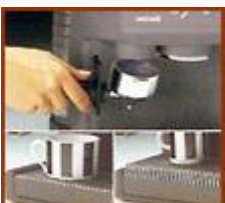

Genom att byta filterinsats kan du dessutom använda **ESE-kaffepods** istället för malet kaffe.

Spillbrickan är höj- och sänkbar för olika kopphöjder, och den inbyggda stampen passar perfekt i filterhållaren.

Filterhållaren med insatser för 1 resp 2 koppar kaffe samt en insats för pods.

Ångrör för varmvatten eller skumning av mjölk

Den inbyggda stampen och den justerbara spillbrickan

Solis Scala och Maestro kvarnar passar till maskinen